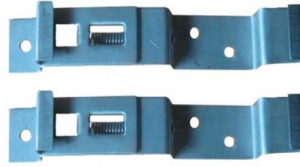

Rueda Jockey: Opcional

El remolque de carga STAR BASIC te permitirá transportar **cualquier carga** sin ocupar el maletero.

Por sus **reducidas dimensiones** lo podrás **almacenar verticalmente** en cualquier garaje o almacén.

Remolque de carga ligera **totalmente galvanizado**.

Características

- Totalmente galvanizado
- Guardabarros con perfil de goma
- Posibilidad de almacenaje vertical
- Mínima tara para conseguir ligereza aumentando la capacidad de carga útil
- Preparado para circular a alta velocidad y por todo tipo de caminos

Remolque de carga Star basic

Accesorios

Cofre Carga

Soporte matrícula

Llavín Antirrobo

Arquillada con lona

Suplemento Llanta

Tapa lona