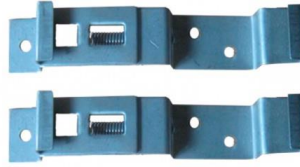

Soporte matrícula

Llavín Antirrobo