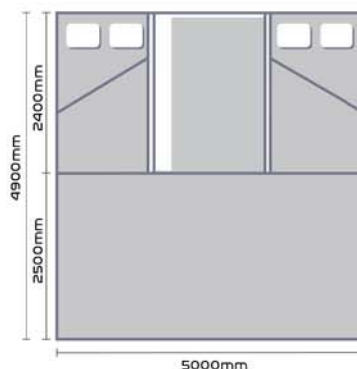

COMANCHE

Enjoy the world...

OREGON

OREGON

COMANCHE

Ficha Técnica

P.M.A./Max. Gross weight 495/600
Tara/Ex-works weight 350 Kg
Ruedas/Wheels 145/80 R13"

Incluye

Soporte rueda de recambio /Spare Wheel Carrier
Patatas retractiles/Corner steadies
Arcones/Storage lockers

Opcionales

Freno inercia/Inertia brake
Avance/Awning
Toldo

Un remolque tienda con capacidad para toda la familia y mucho más. El Comanche OREGON es el más moderno, versátil y amplio. Una vez desplegado, el salón central nos invita a entrar en las habitaciones con camas de 1,7m de ancho y somier de láminas en ambas camas. Con grandes ventanas en los dormitorios y en el espacio central, podremos gozar de una gran ventilación.